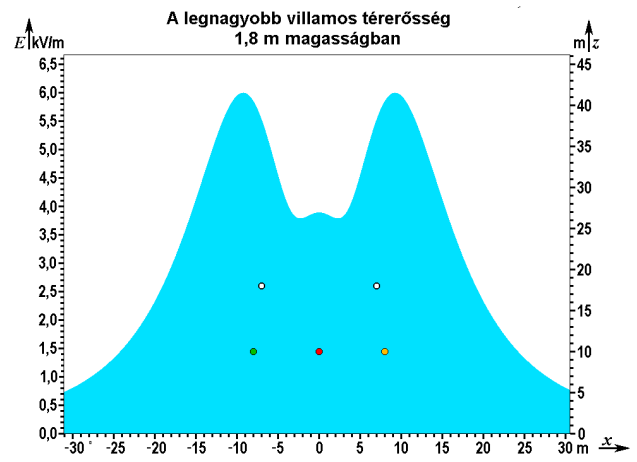

## ÁBRÁK ÉS KÉPALÁÍRÁSOK

1. **Ábra.** 400 kV-os távvezeték portáloszlopa

A képfájl neve: Portál.jpg

2. **Ábra.** 400 kV-os távvezeték villamos erőterének változása a nyomvonalra merőleges metszetben

A képfájl neve: Erőtér.bmp